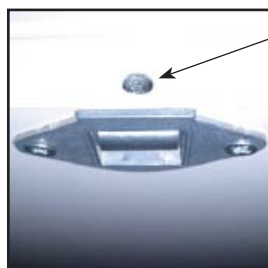

Basismaten

Ophangingspunten

De hoogte waarop u de spiegel gaat plaatsen is geheel door u zelf te bepalen, maar standaard worden de maten toegepast volgens onderstaande tekening. BanuBad adviseert om bovenkant spiegel op 2000mm vanaf de afgewerkte vloer te plaatsen.

Montagevoorschrift CALLISTO Spiegel

Monteer de kram (5,8x50mm) volgens aangegeven maatvoering, met de bijgeleverde plug (8x40) tegen de wand aan. Boor een gat met een boor van 8mm ± 50mm diep.

Bij het indraaien van de kram ± 3mm ruimte houden tussen muur en binnenkant

Het is niet toegestaan om een schroefmachine te gebruiken voor ophang- en afstelwerkzaamheden van de spiegel of spiegelkast.

Gebruik hiervoor een goed passende kruiskopschroevendraaier.

De spiegel in hoogte stellen. Gebruik hiervoor een kleine goed passende kruiskopschroevendraaier.

Til de spiegel licht op om deze makkelijker te kunnen verstellen.

Voor het vervangen van de verlichting dienen de schroeven van de zijkapjes los gedraaid te worden. Schuif het glas eruit en vervang de TL in het armatuur. Bij de Callisto spiegel van 70cm en 140cm wordt een TL Type T5 13W/640 toegepast. Bij de Callisto spiegel van 100cm en 130cm wordt een TL Type T5 21W/840 toegepast.