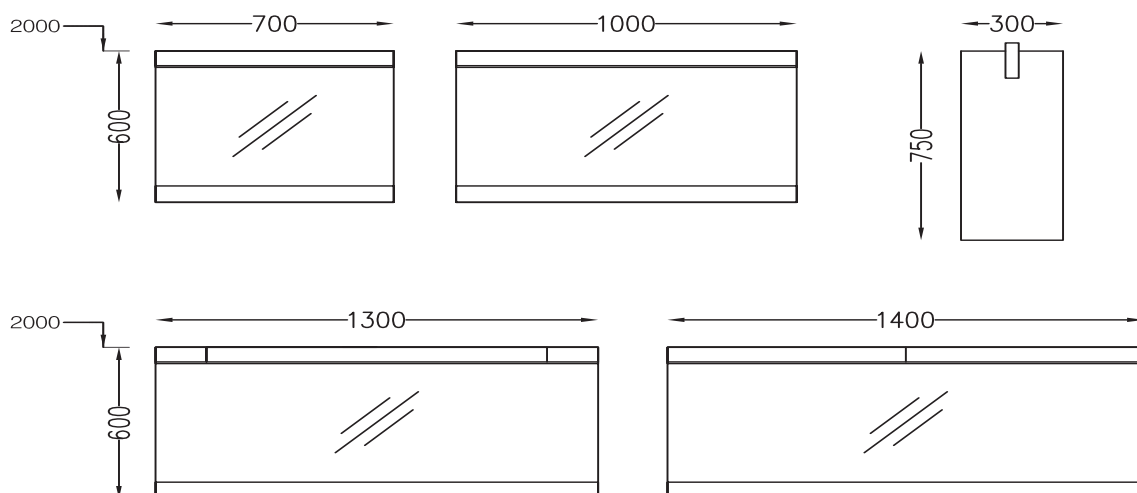

Basismaten

Ophangingspunten

De hoogte waarop u de spiegel gaat plaatsen is geheel door u zelf te bepalen, maar standaard worden de maten toegepast volgens onderstaande tekening. BanuBad adviseert om bovenkant spiegel op 2000mm vanaf de afgewerkte vloer te plaatsen.

Montagevoorschrift CALLISTO Spiegel

Monteer de kram (5,8x50mm) volgens aangegeven maatvoering, met de bijgeleverde plug (8x40) tegen de wand aan. Boor een gat met een boor van 8mm ± 50mm diep.

Bij het indraaien van de kram ± 3mm ruimte houden tussen muur en binnenkant