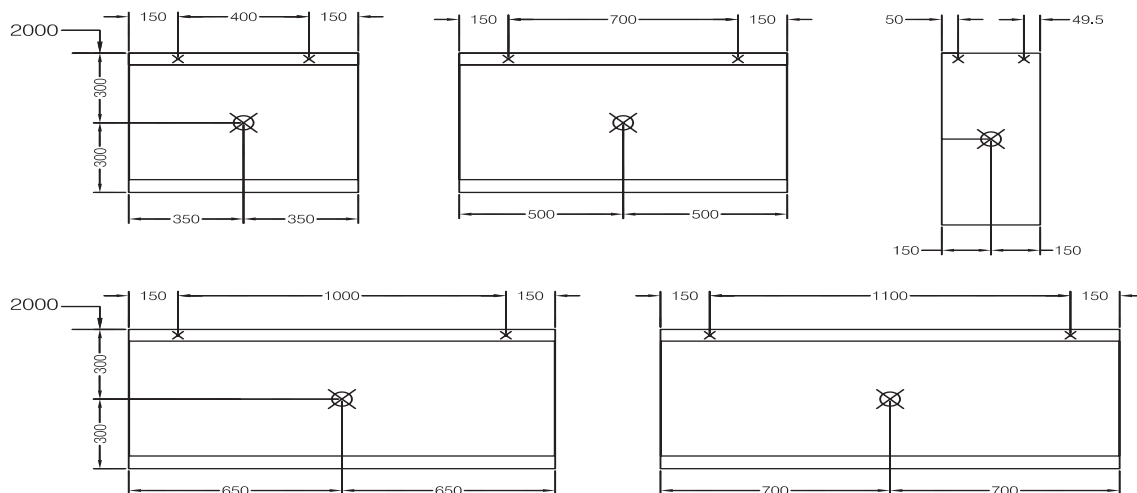

Basismaten

Ophangingspunten

De hoogte waarop u de spiegel gaat plaatsen is geheel door u zelf te bepalen, maar standaard worden de maten toegepast volgens onderstaande tekening. BanuBad adviseert om bovenkant spiegel op 2000mm vanaf de afgewerkte vloer te plaatsen.

Montagevoorschrift CALLISTO Spiegel

Monteer de kram (5,8x50mm) volgens aangegeven maatvoering, met de bijgeleverde plug (8x40) tegen de wand aan. Boor een gat met een boor van 8mm ± 50mm diep.

Bij het indraaien van de kram ± 3mm ruimte houden tussen muur en binnenkant