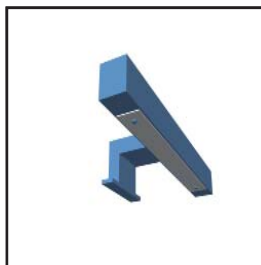

De combispiegel voorzien van LED armatuur enkel. 230V / 3W. 300 mm Breed.

ECBARM-C-CHR
ECBARM-C-ALU