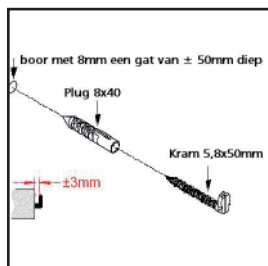

Basismaten

Ophangingspunten

De hoogte waarop u de spiegel gaat plaatsen is geheel door u zelf te bepalen, maar standaard worden de maten toegepast volgens onderstaande tekening. BanuBad adviseert om bovenkant spiegel op 2000mm vanaf de afgewerkte vloer te plaatsen.

Montagevoorschrift CALLISTO Spiegel

Monteer de kram (5,8x50mm) volgens aangegeven maatvoering, met de bijgeleverde plug (8x40) tegen de wand aan. Boor een gat met een boor van 8mm ± 50mm diep.

Bij het indraaien van de kram ± 3mm ruimte houden tussen muur en binnenkant