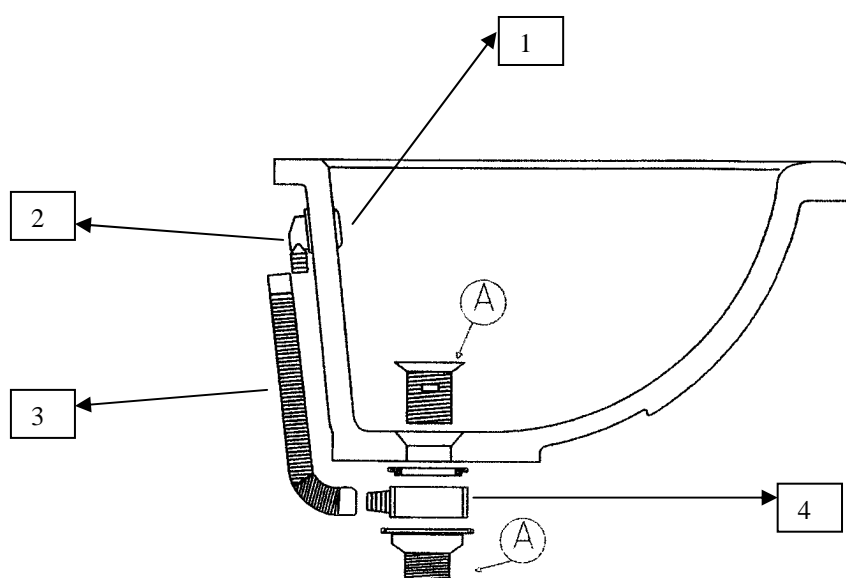

Overloopset

LET OP!!

OVERLOOPSET WORDT ALLEEN MEEGELEVERD BIJ MINERAAL WASTAFELBLADEN MET OVERLOOPGAT

De volgende overloopset is geleverd bij uw mineraalmarmer wastafelblad.

- 1= Chromen overloopring (is al bevestigd op het wastafelblad)
- 2= Kunststof overloopmoer (is al bevestigd op het wastafelblad)
- 3= Kunststof slang van overloopset (wordt bijgeleverd)
- 4= Overloop afvoer (wordt bijgeleverd + 2 rubber ringen)

A= Wordt niet meegeleverd.